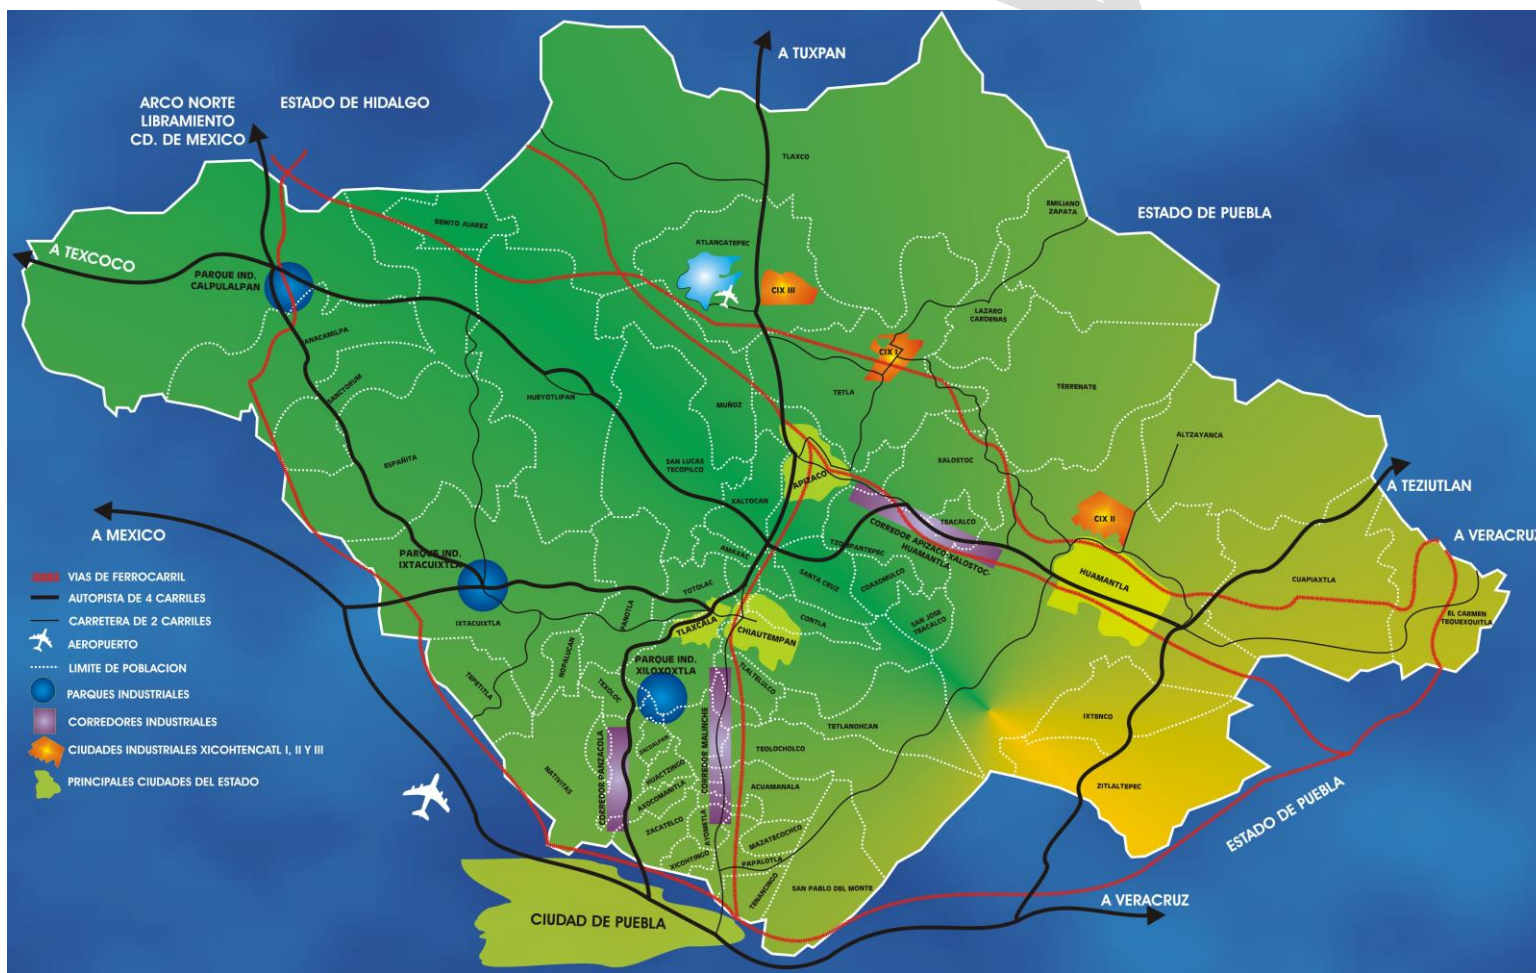

EXTENSION TERRITORIAL

El Estado de Tlaxcala cuenta con una superficie de 4,060.923 kilómetros cuadrados, lo que representa el 0.2 % del Territorio Nacional, siendo esta la Entidad Federativa más pequeña con tan solo: 6 distritos judiciales, 60 municipios divididos en 794 localidades.

Sus Ciudades más importantes son: Apizaco, Calpulalpan, Huamantla, Chiautempan, la capital Tlaxcala, Zacatelco y Contla de Juan Cuamatzi entre otras.