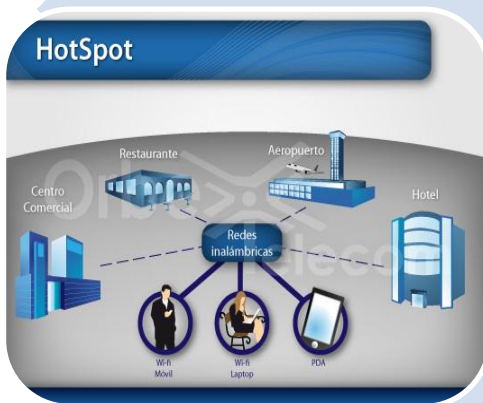

Kingston
TECHNOLOGY

Canon BenQ

LG

SAMSUNG

TODO PARA SU PROYECTO DE VIDEOVIGILANCIA

VIDEOVIGILANCIA

by Schneider Electric

- Cámaras Profesionales
- Mini Domos
- Domos Antivandálicos
- Cámaras Tipo Bala
- Cámaras IP
- DVR y NVR
- Routers, Switch y Firewalls
- Controladores
- Videowall's
- Software y Licenciamiento
- Integración de Proyectos

**INSTALACIÓN - CONFIGURACIÓN - PUESTA EN MARCHA - SOPORTE TÉCNICO
SERVICIO DE MANTENIMIENTO**

REDES INALÁMBRICAS

SOLUCIONES WIRELESS DE TRANSPORTE DE DATOS

Facilitan el transporte de Voz, Datos y Video, y permiten la convergencia con interfaces IP