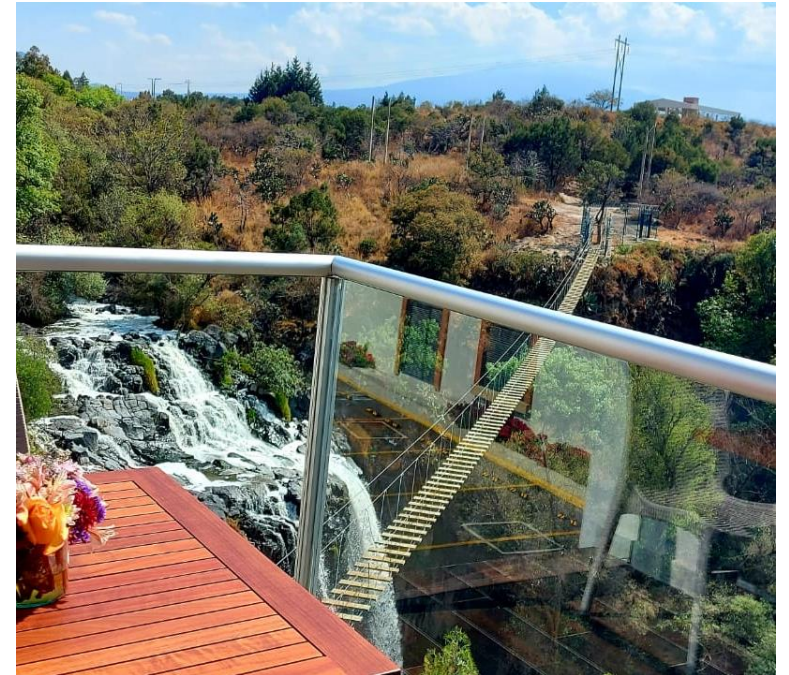

Holiday Inn Tlaxcala Servicios

©2017 IHG. All rights reserved.

Holiday Inn[™]
AN IHG[®] HOTEL

Quiénes somos

Bienvenido a Holiday Inn Tlaxcala, Nuestro hotel tiene una privilegiada ubicación, cuenta con fácil acceso a la carretera principal del estado conectando a pocos minutos del centro de la ciudad de Tlaxcala, Apizaco y cercanos a Huamantla, Tlaxco, Santa Ana y Puebla.

*Restaurante Magueyana comida
Mexicana e internacional.*

Disfruta

Alberca Techada y Climatizada

Tirolesa y Puente Colgate

Gimnasio

La propiedad consta de 13 hectáreas con áreas verdes, senderos ecológicos, ludoteca, juegos al aire libre, cancha de padel, gimnasio, salones, centro de negocios, bar y restaurante.

Restaurante Magueyana y “ Banquetes ”

Holiday Inn
AN IHG[®] HOTEL

Restaurante Magueyana

Restaurante con servicio a la carta

Disponible de 7:00 am a 11:00 pm

La vista desde la terraza da hacia la cascada Atlihuetzia, donde podrán apreciar el puente colgante y tirolesa rodeados de árboles y paredes rocosas.