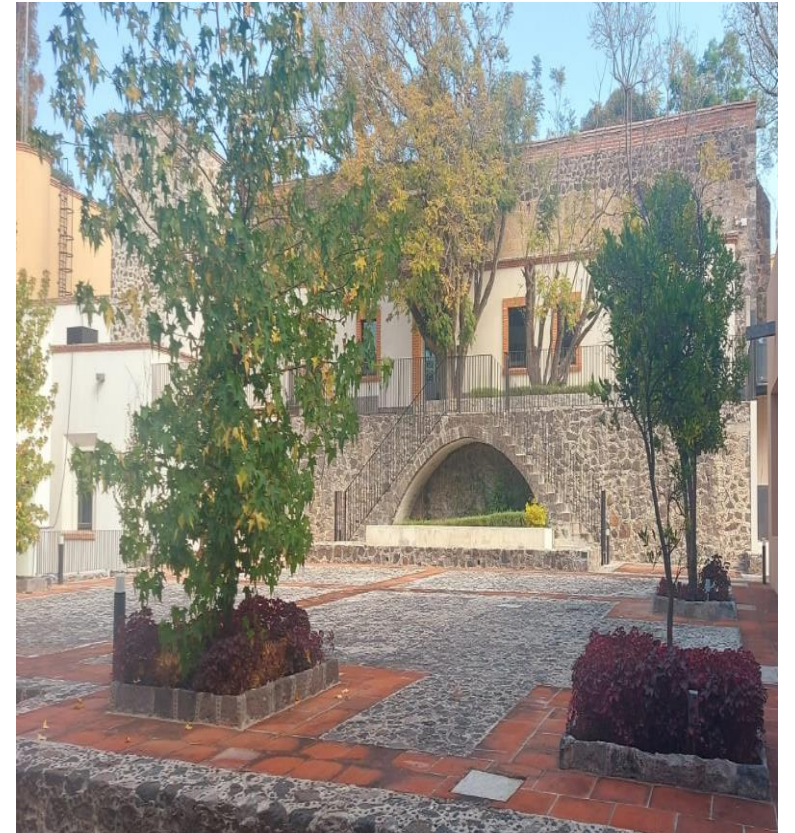

*Restaurante Magueyana comida
Mexicana e internacional.*

Disfruta

Alberca Techada y Climatizada

Tirolesa y Puente Colgate

Gimnasio

La propiedad consta de 13 hectáreas con áreas verdes, senderos ecológicos, ludoteca, juegos al aire libre, cancha de padel, gimnasio, salones, centro de negocios, bar y restaurante.

Restaurante Magueyana y “ Banquetes ”

Holiday Inn
AN IHG[®] HOTEL

Restaurante Magueyana

Restaurante con servicio a la carta

Disponible de 7:00 am a 11:00 pm

La vista desde la terraza da hacia la cascada Atlihuetzia, donde podrán apreciar el puente colgante y tirolesa rodeados de árboles y paredes rocosas.