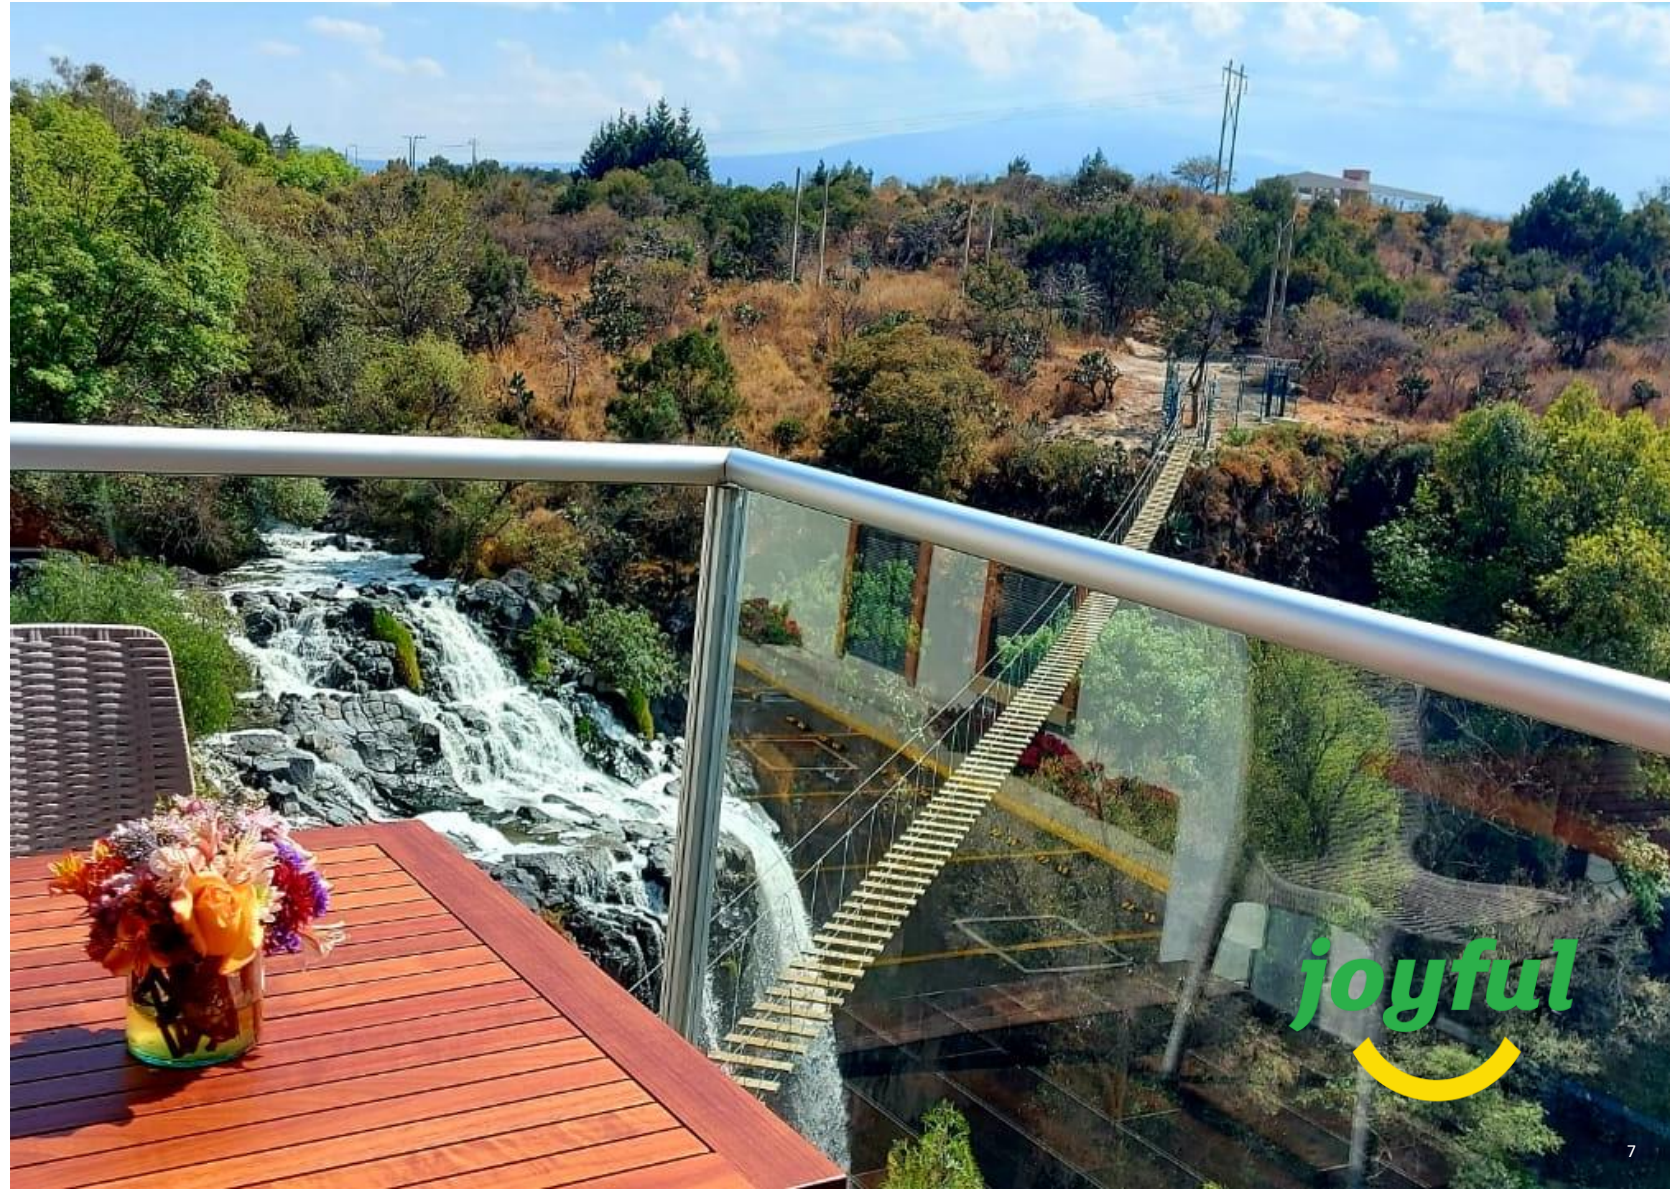

*Restaurante Magueyana comida
Mexicana e internacional.*

Disfruta

Alberca Techada y Climatizada

Tirolesa y Puente Colgate

Gimnasio

La propiedad consta de 13 hectáreas con áreas verdes, senderos ecológicos, ludoteca, juegos al aire libre, cancha de padel, gimnasio, salones, centro de negocios, bar y restaurante.

Restaurante Magueyana y “ Banquetes ”

Holiday Inn
AN IHG[®] HOTEL

Restaurante Magueyana

Restaurante con servicio a la carta

Disponible de 7:00 am a 11:00 pm

La vista desde la terraza da hacia la cascada Atlihuetzia, donde podrán apreciar el puente colgante y tirolesa rodeados de árboles y paredes rocosas.