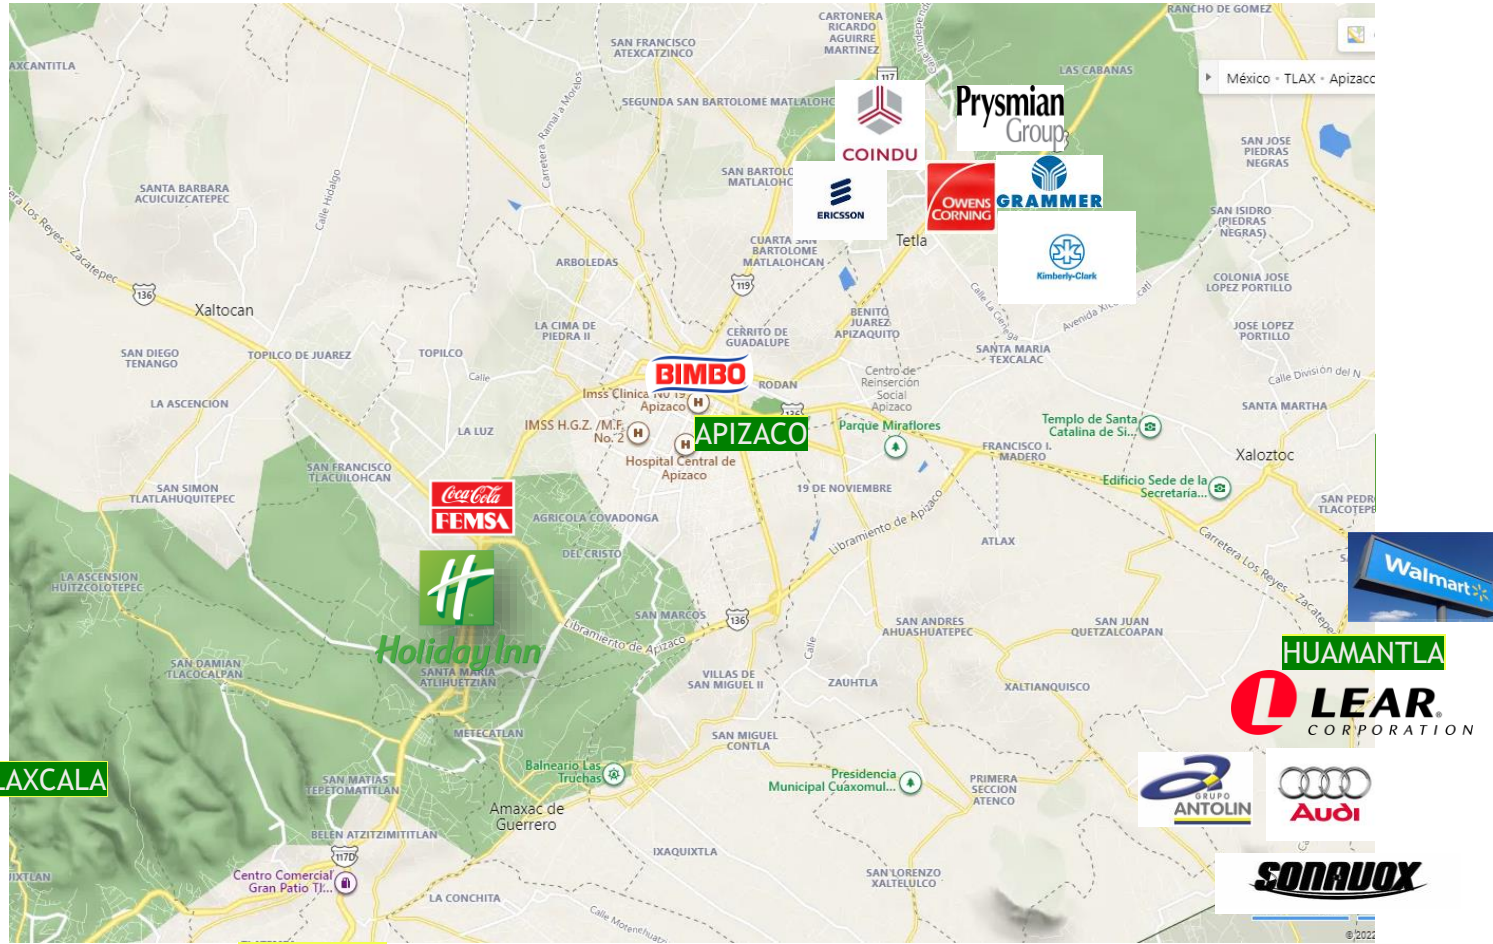

- Corporales
- Faciales
- Masajes
- Depilación con cera

MENÚ DE SERVICIOS

Vigencia: Hasta el 31 de diciembre de 2022

Ubicación

Femsa	1 km
Totoya, Chevrolet, Kia y Renault	3 Km
Cedis Walmart	38 Km
AUDI	50 km
Owens Corning Kimberly Clark Coindu Ericson ODW Eugen Euwe Wexler BM de México DBW	27 Km.
BIMBO SIMEC Dana de México	10 km
Lear Corporation Grupo Antolín Sonavox	30 Km

TLAXCALA

SANTA ANA

LIXIL

Schneider
Electric

ZACATLAN

CHIGNAHUAPAN

APIZACO

HUAMANTLA

TLAXCALA

SANTA ANA

PUEBLA

Ubicación

Ciudad	Distancia
Tlaxcala centro	10 Km.
Santa Ana Chiautempan	10 Km
Apizaco	8 km
Huamantla	17 km
Chignahuapan	40 km
Zacatlán	45 Km
Puebla centro y Cholula	40 Km

Esmeralda Hernández Meneses