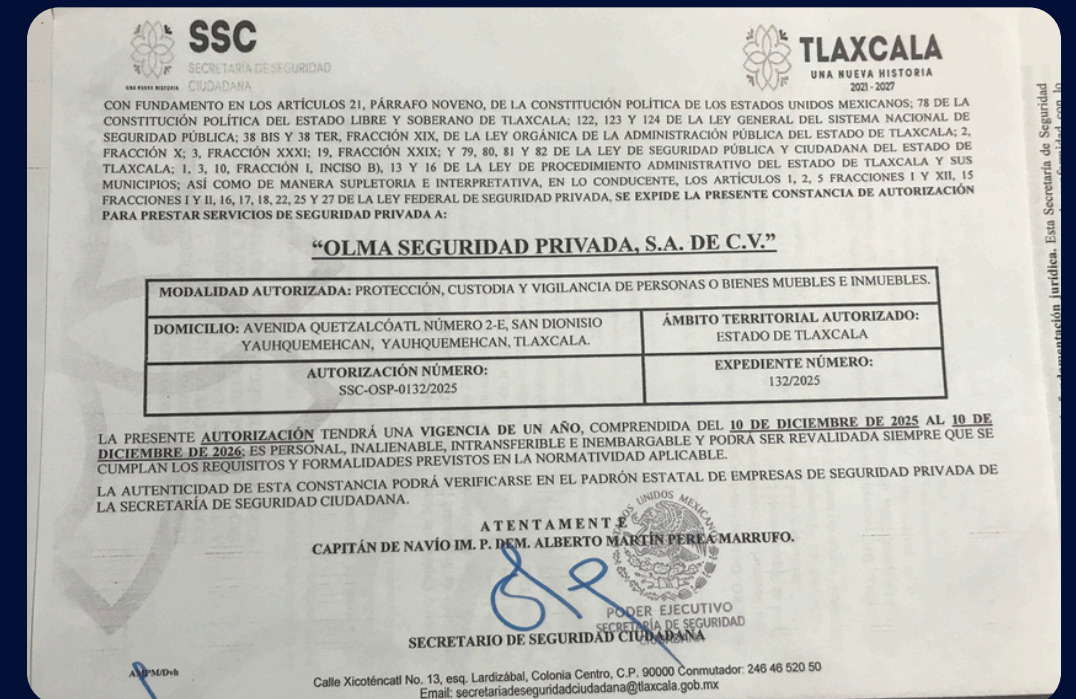

Cumplimiento Legal

Cumplir con la normativa es crucial para asegurar la confianza y legalidad de los servicios de seguridad.